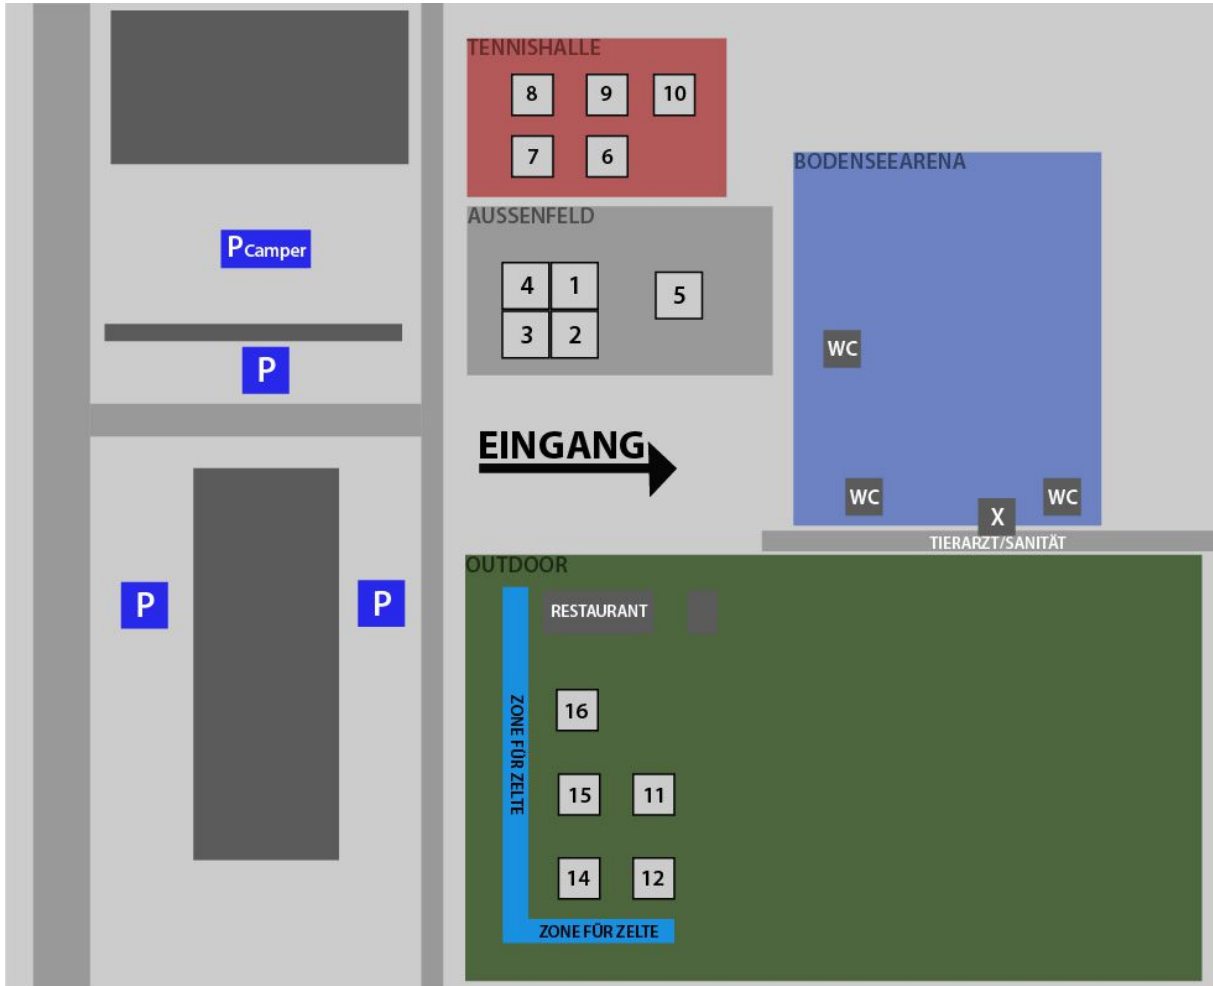

Show ground

Alphabetic Breedlist - Liste alfabétique des races 04/08/2018

Anzahl Nombre	Rasse Race	Kat.Nr Cat.Nrs.	Ring
18	X Afghanen	608-625	10
7	V Akita Inu	382-388	8
5	V Alaskan Malamute	320-324	3 A
4	V American Akita	389-392	8
3	VIII American Cocker Spaniel	586-588	4
1	X Azawakh	681	10
8	VIII Barbet	590-597	4
9	X Barsoi	633-641	10
8	V Basenji	417-424	8
36	II Berner Sennenhund	217-252	15
1	II Bernhardiner Kurzhaar	214	2
2	II Bernhardiner Langhaar	215-216	2
6	II Bordeauxdogge	130-135	3 B
9	II Boxer gelb	84-92	5
7	II Boxer gestromt	93-99	5
4	II Bullmastiff	150-153	4
5	II Cane Corso	157-161	4
2	VIII Cao de Agua Portugues	606-607	4
3	VIII Chesapeake Bay Retriever	550-552	12
3	V Chow-Chow rot und andere Farben	366-368	9 B
3	V Chow-Chow schwarz / blau	363-365	9 B
1	II Cimarron Uruguayo	162	3 B
1	V Cirneco dell'Etna	425	10
2	VIII Clumber Spaniel	553-554	4
11	XI Continental Bulldog	686-696	2
1	VIII Curly-Coated Retriever	437	12
10	II Deutsche Dogge gelb	100-109	1
3	II Deutsche Dogge gestromt	110-112	1
3	II Deutsche Dogge schwarz	113-115	1
3	II Deutsche Dogge schwarz/weiß	116-118	1
1	II Deutscher Pinscher	5	6
1	II Dobermann braun/rot	4	3 B
3	II Dobermann schwarz/rot	1-3	3 B
3	II Dogo Argentino	80-82	3 B
14	II English Bulldog	136-149	3 B
11	VIII English Cocker Spaniel	555-1387	4
11	VIII English Springer Spaniel	565-575	4
3	II Entlebucher Sennenhund	253-255	2
13	V Eurasier	369-381	9 A
1	II Fila Brasileiro	83	3 B
33	VIII Flat Coated Retriever	438-470	11
50	VIII Golden Retriever	500-549	11
7	X Greyhound	652-658	10
1	V Grönlandhund	312	3 A
4	II Großer Schweizer Sennenhund	256-259	2
1	V Großspitz schwarz/braun (Altfarben)	337	8
1	V Großspitz weiß	336	8
5	II Hovawart	178-182	3 B
1	VIII Irish Water Spaniel	598	4
10	X Irish Wolfhound	642-651	10
7	X Ital. Windspiele (Ital. Greyhound)	674-680	10
6	V Japanspitz	393-398	8
1	IV Kaninchenteckel Kurzhaar	303	7
3	IV Kaninchenteckel Langhaar	304-306	7
5	IV Kaninchenteckel Rauhaar	307-311	7