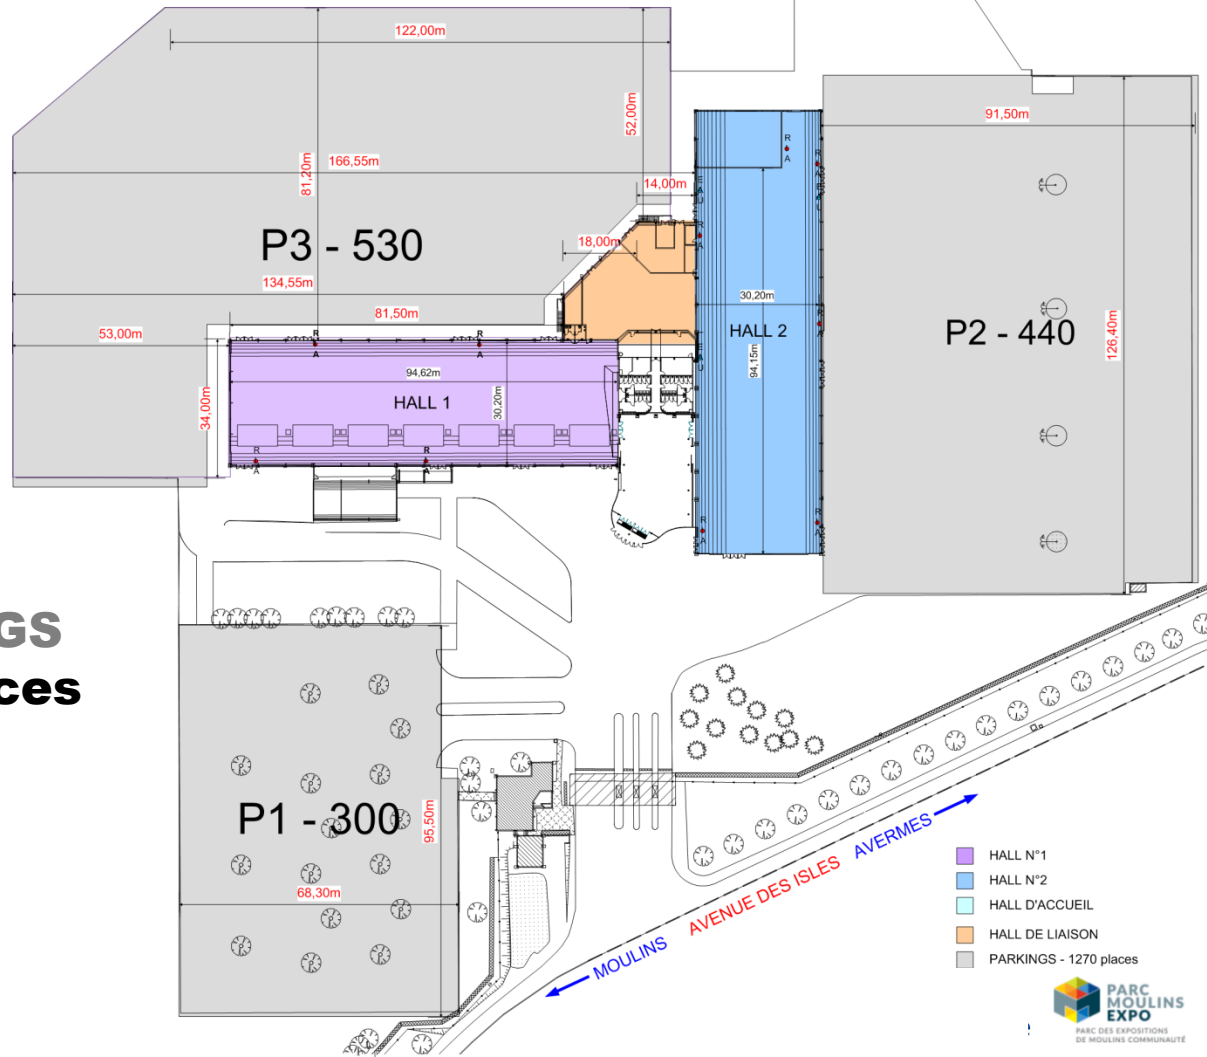

Plan de Masse

10 hectares

CONCOURS CANIN

Dimanche 4 octobre 2020

PARKING

73,00m

Hall
d'Accueil

Ring
20x10m

75,00m

20
tables
40
chaises

0,87m

3,00m

PARKINGS 1270 places

HALL D'ACCEUIL

TRIBUNES

HALL