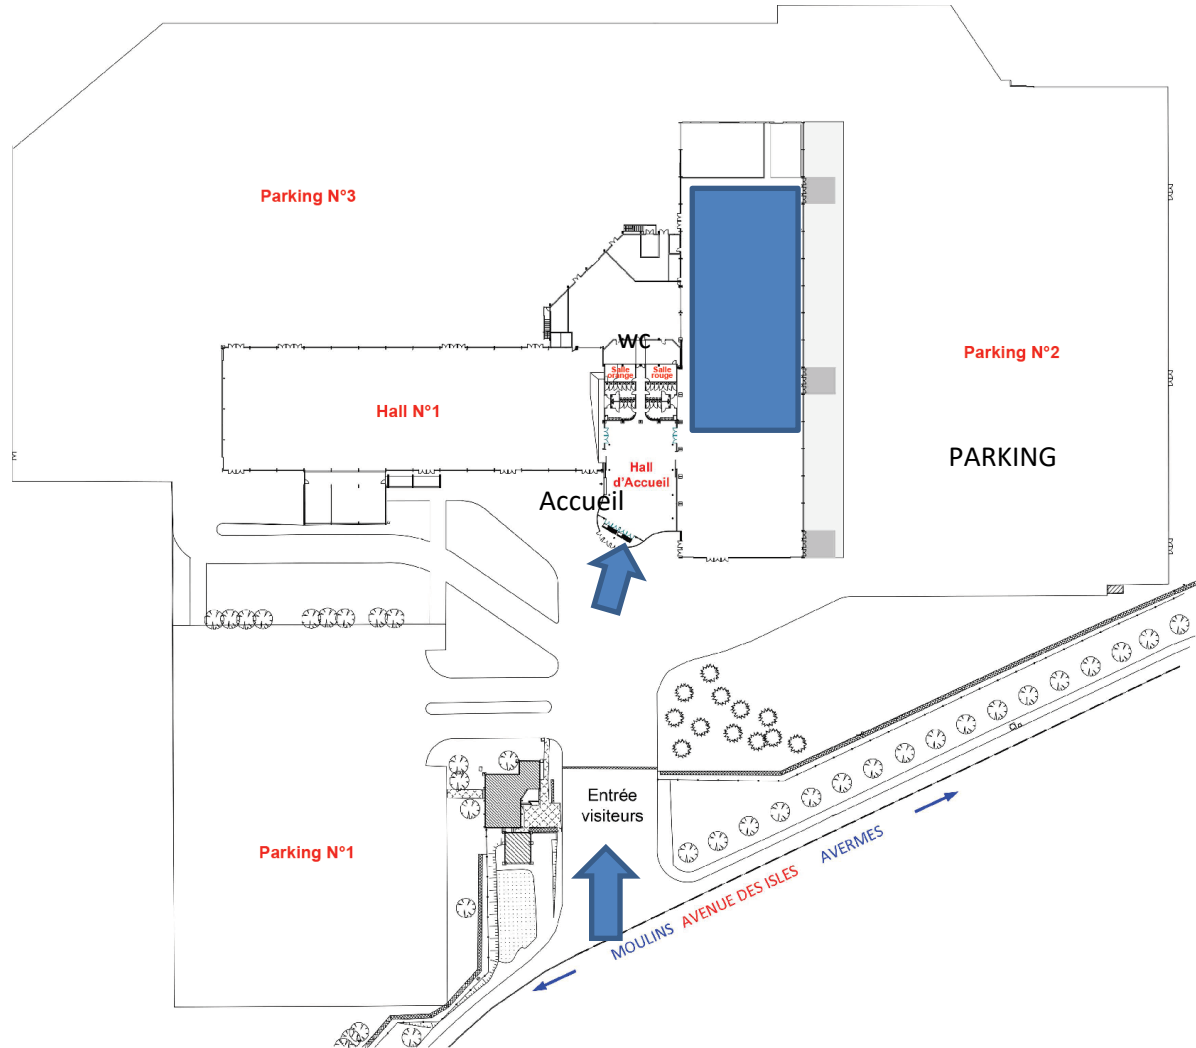

Parc Moulins Expo, 3 avenue des Isles 03100 AVERMES

GPS : 46°34'57,15"N 03°18'39,64"E ou 46,58254°N 3,31101°E

Vue 3D

Le Parc des Expositions de MOULINS possède plus de 88.000 m² de terrain sous forme de 3 Parking utilisables pour de l'évènementiel ou le stationnement. Capacité jusqu'à **10.000 visiteurs** (extérieur + intérieur)

Plan de Masse

10 hectares

CONCOURS CANIN

Dimanche 4 octobre 2020

PARKING

73,00m

Hall
d'Accueil

Ring
20x10m

Ring
20x10m

Ring
20x10m

Ring
20x10m

Ring
20x10m

Ring
20x10m

Ring
20x10m

2250 m²
75 M X 30 M

PARKING

75,00m

20
tables
40
chaises

0,87m

3,00m

PARKINGS 1270 places

HALL D'ACCEUIL

TRIBUNES

HALL