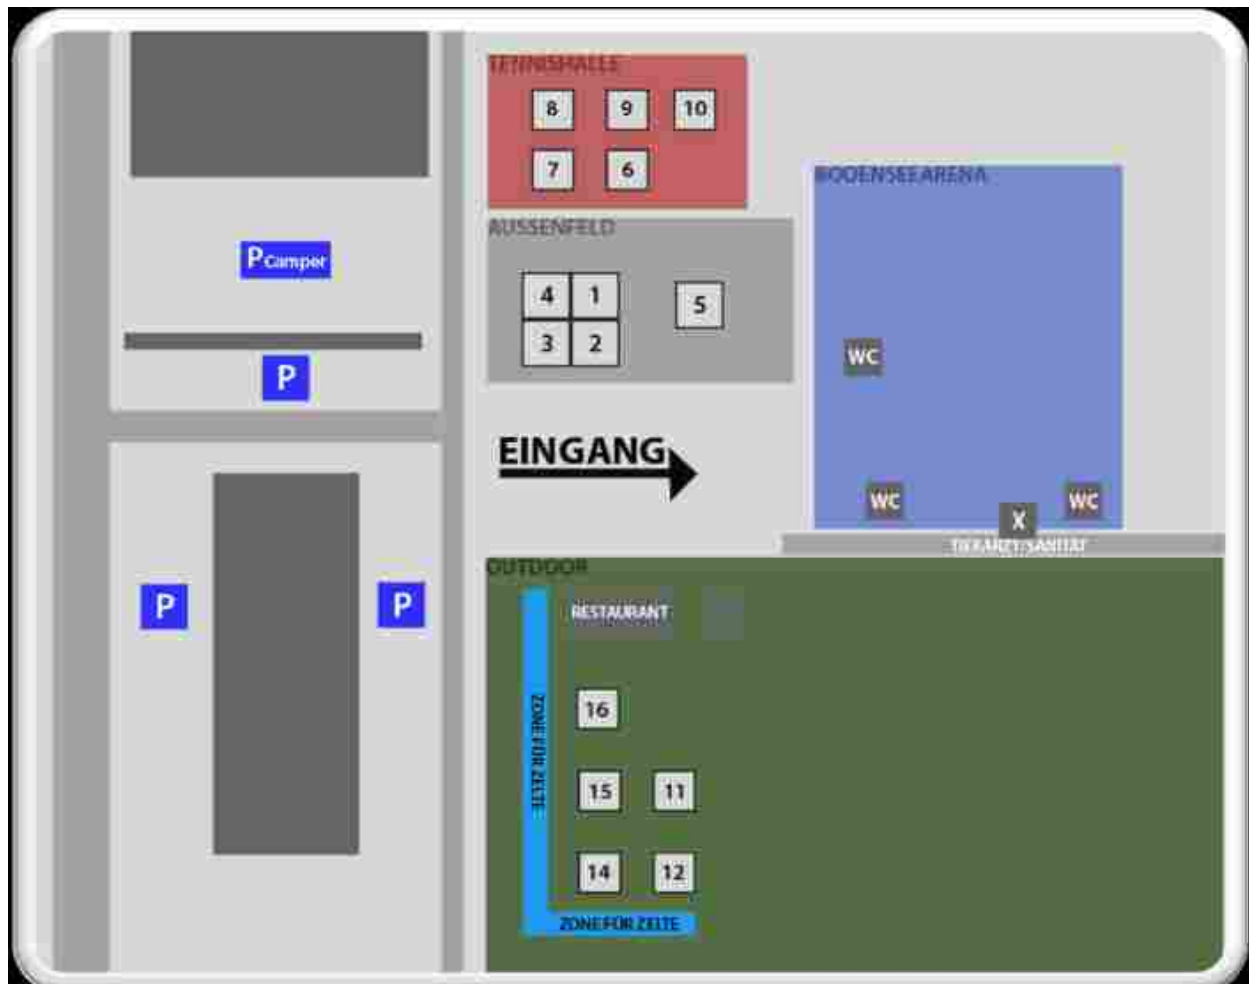

Kreuzlingen - International Show

Show Ground Map

Alphabetic Breedlist - Liste alphabétique des races 03/08/2019

Anzahl Nombre	Rasse Race	Kat.Nr Cat.Nrs.	Ring
2	II Affenpinscher	25-26	10
14	X Afghanen	552-565	6
2	V Akita Inu	346-347	16
2	V Alaskan Malamute	292-293	9
1	V American Akita	348	16
2	VIII American Cocker Spaniel	527-528	6
3	II Appenzeller Sennenhund	207-209	5
1	X Azawakh	639	6
7	VIII Barbet	531-537	6
11	X Barsoi	580-590	14
7	V Basenji	364-370	16
29	II Berner Sennenhund	210-238	2
3	II Bernhardiner Kurzhaar	198-200	5
6	II Bernhardiner Langhaar	201-206	5
1	II Bordeauxdogge	137	5
12	II Boxer gelb	79-90	4
8	II Boxer gestromt	91-98	4
1	II Broholmer	78	15
6	II Bullmastiff	155-160	5
3	II Cane Corso	163-165	5
6	VIII Cao de Agua Portugues	546-551	6
1	II Cao Fila de San Miguel	167	5
2	VIII Chesapeake Bay Retriever	487-488	11
6	V Chow-Chow rot und andere Farben	339-344	16
3	V Chow-Chow schwarz / blau	336-338	16
1	II Cimarrón Uruguayo	166	15
1	VIII Clumber Spaniel	490	6
11	XI CONTINENTAL BULLDOG	643-653	15
3	VIII Curly-Coated Retriever	384-386	11
1	II Dänisch-Schwedischer farmhund	28	3
5	II Deutsche Dogge blau	122-126	8
8	II Deutsche Dogge gelb	99-106	8
1	II Deutsche Dogge gestromt	107	8
8	II Deutsche Dogge schwarz	108-115	8
6	II Deutsche Dogge schwarz/weiß	116-121	8
5	II Deutscher Pinscher	13-17	10
1	V DEUTSCHER SPITZ Grossspitz Braun oder schwarz	317	7
1	VIII Deutscher Wachtelhund	489	7
5	II Dobermann braun/rot	8-12	15
7	II Dobermann schwarz/rot	1-7	15
2	II Dogo Argentino	76-77	15
17	II English Bulldog	138-154	5
15	VIII English Cocker Spaniel	491-505	6
7	VIII English Springer Spaniel	506-512	6
3	II Entlebucher Sennenhund	239-241	5
1	V Eurasier	345	16
1	V Finnenspitz	298	9
4	V Finnischer Lapphund	305-308	9
29	VIII Flat Coated Retriever	387-415	12
19	VIII Golden Retriever	449-467	16
19	VIII Golden Retriever	468-486	11
4	X Greyhound	596-599	14
1	V Grönlandhund	281	9
3	II Großer Schweizer Sennenhund	242-244	5
2	V Großspitz weiß	315-316	7