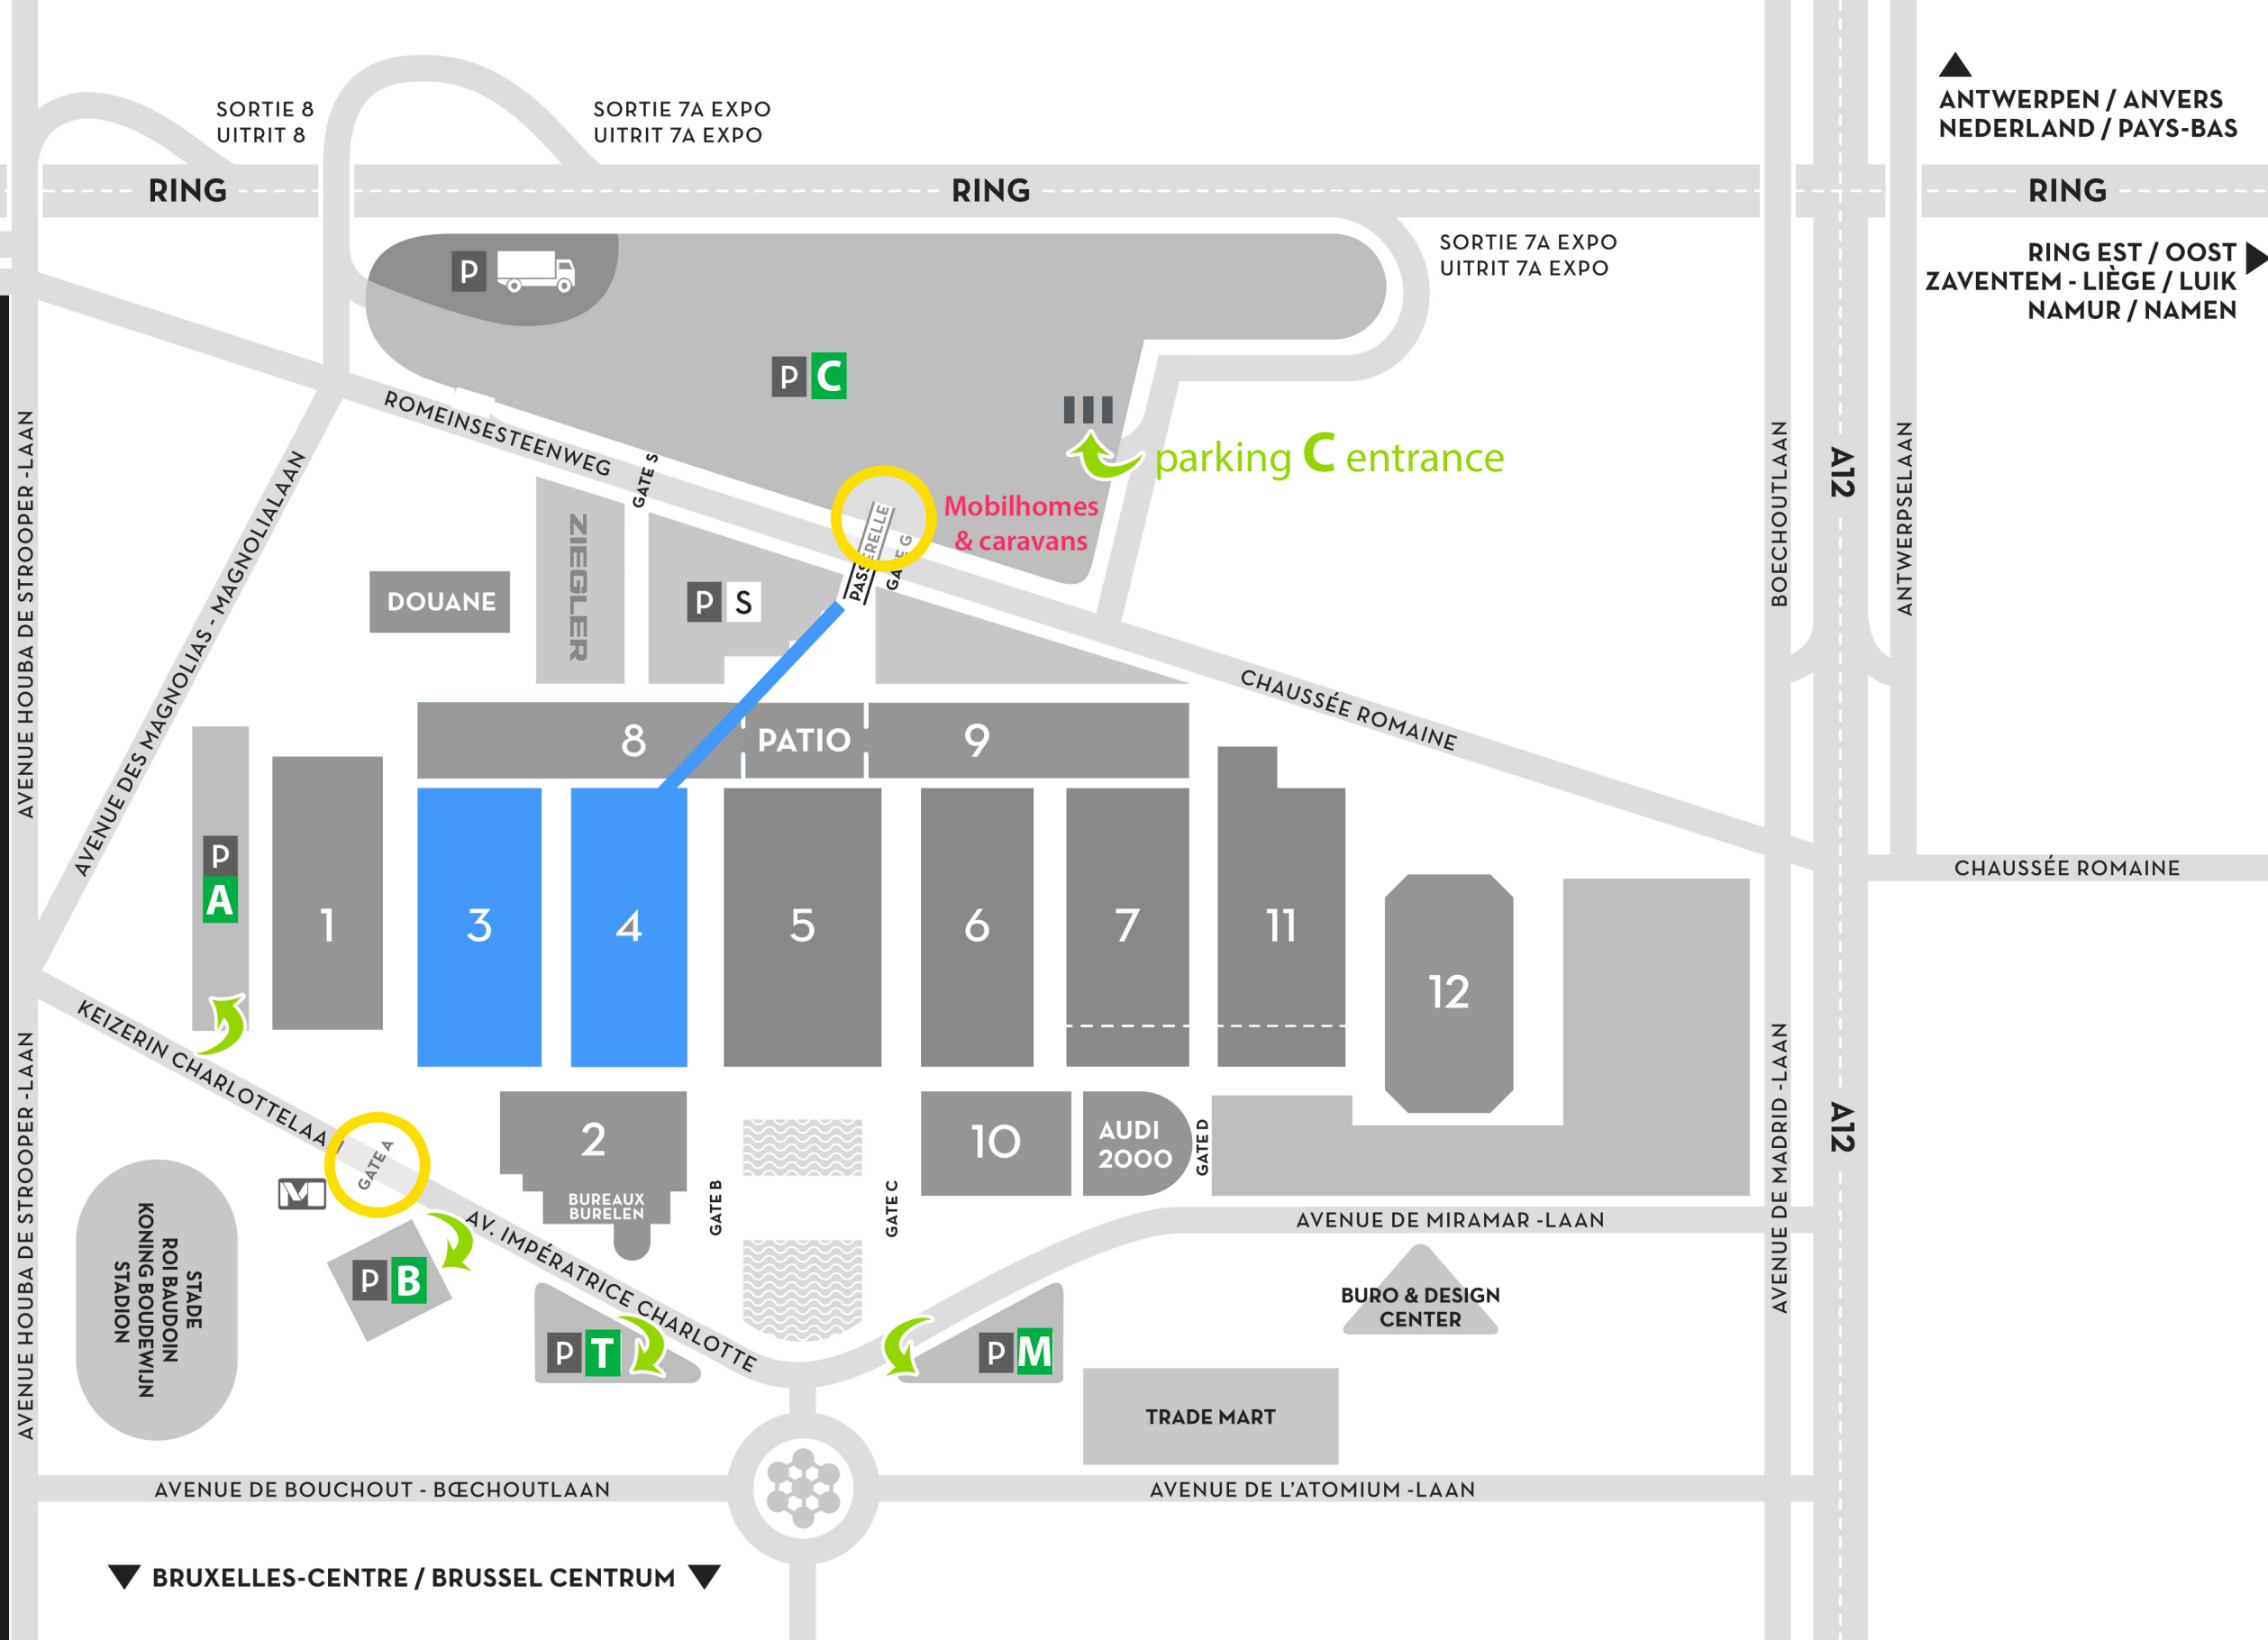

◀ RING OUEST / WEST
PARIS - MONS / BERGEN
OOSTENDE / OSTENDE
FRANCE / FRANKRIJK

▲ ANTWERPEN / ANVERS
NEDERLAND / PAYS-BAS

SORTIE 8 - UITRIT 8
ROMEINSESTEENWEG

SORTIE 8
UITRIT 8

SORTIE 7A EXPO
UITRIT 7A EXPO

SORTIE 7A EXPO
UITRIT 7A EXPO

▲ RING EST / OOST
ZAVENTEM - LIÈGE / LUIK
NAMUR / NAMEN

P
Available parkings
for participants:
A, B, T, M (front)
and **C (rear)**

2 entrances
for participants:
- **Gate A**
- **Passerelle**

**DOORS OPEN
AT 7 AM**
Judges start at 9.30 !!

Mobilhomes
& caravans
on parking **C**

▼ BRUXELLES-CENTRE / BRUSSEL CENTRUM ▼

DOG'S ENTRANCE - FRONT PARKINGS

Grille **A**
Hek
Gate

PALAIS 3
142x69m

VISITORS
ENTRANCE